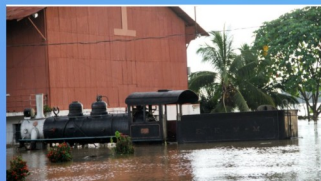

RONDÔNIA PEDE SOCORRO

A cheia histórica do rio Madeira resultou em milhares de desabrigados em todo o Estado
Ajude quem perdeu seus bens e necessita de tudo, desde água, até alimentos e colchões
Participe dessa rede solidária de caridade em favor dos mais necessitados

As enchentes em Rondônia já atingiram famílias de vários municípios:
Porto Velho, Rolim de Moura, Guajará-Mirim, Nova Mamoré, Santa Luzia e Ji-Paraná.

Postos de coleta em Rondônia:

- Justiça Federal
- Ministério Público Federal
- Polícia Federal
- Paróquias da Igreja Católica